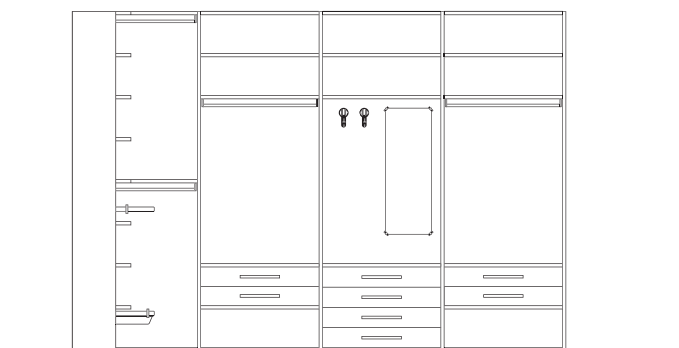

< ARMADI + CABINE .119