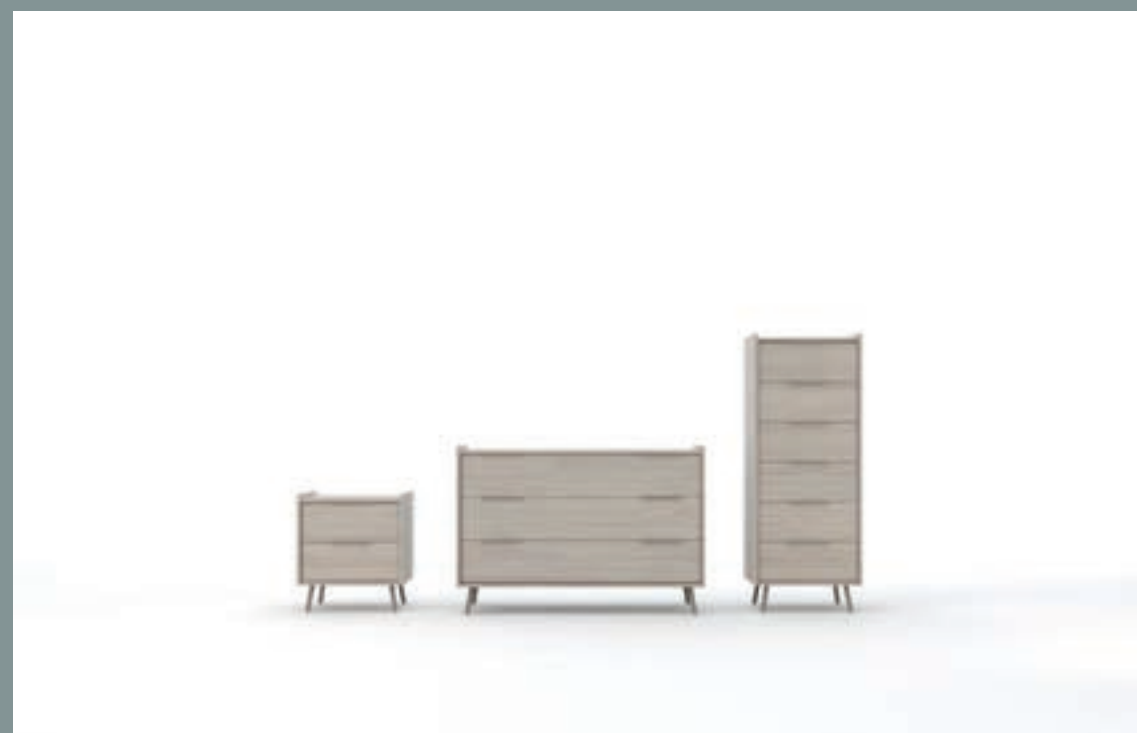

Comò

L	H*	P	
123.7	70.5	58	cm

Settimanale

L	H*	P	
53.7	125.7	48	cm

* Con piedini Free H +14 cm.

Finiture

Struttura Bianco, Frassino sbiancato, Natural wood, Olmo, Noce, Sabbia, Visone, Grigio spatolato.

Piedini Free Bianco, Visone, Grigio.