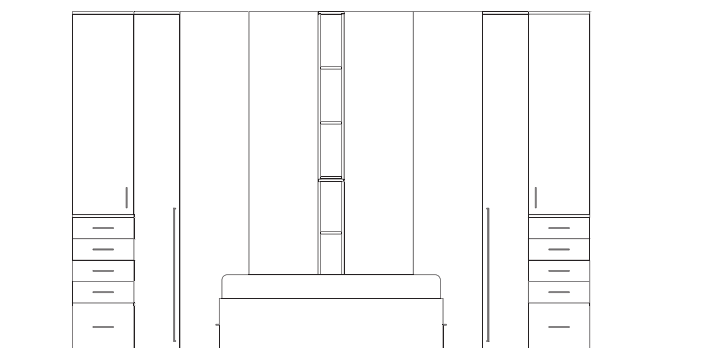

Ogni prospettiva
racconta un'evoluzione progettuale
tesa a far convivere
estetica e funzionalità.

// CAMERE + ARMADI .111

Letto

L	170 cm	Giroletto Semplice predisposto in tinta Bianco con coppie di cestoni estraibili in finitura Olmo.
H	40 cm	
P	199 cm	