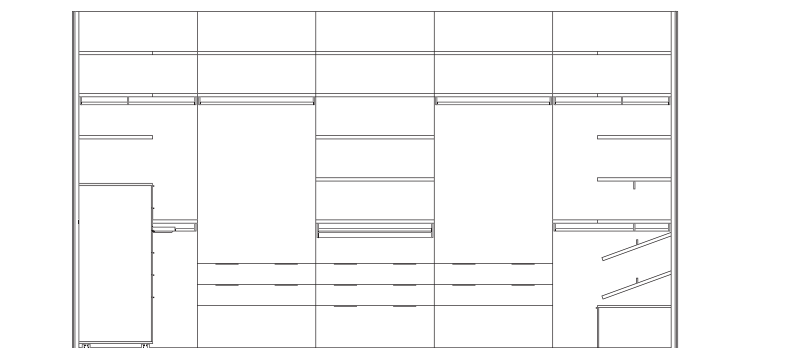

Visone

Bianco
interno armadio

< ARMADI + CABINE .118

Cabina armadio con cremagliera

L	463.6 cm	Cabina armadio a cremagliera in finitura Frassino sbiancato con schienale in finitura Grigio spatolato. Tubi, staffe e accessori bruniti, maniglie Zed in tinta Visone.
H	258 cm	
P	257.4 cm	