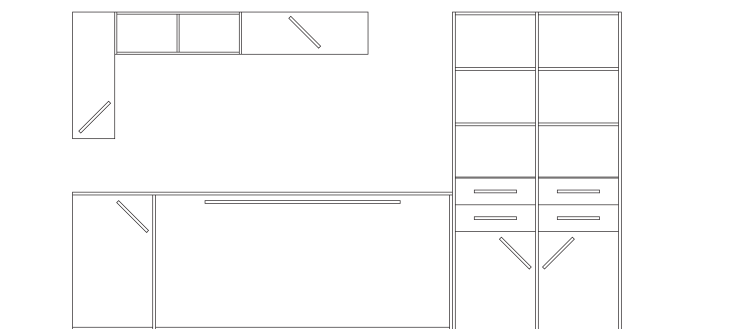

ARMADI + ZONA GIORNO .129

Base con letto a vagone singolo e modulo armadio

L	270 cm	Struttura con anta battente in finitura Natural wood, pannello letto a vagone in tinta Visone e maniglie Free e Style in tinta Lime. Anta modulo armadio [L 60 cm].
H	99 cm	
P	56 cm	

Gruppo pensili orizzontali

L	180 cm	Pensile in finitura Natural wood con schienale in finitura Noce. Pensile con anta vasistas in finitura Natural wood con maniglia Free in tinta Lime.
H	30 cm	
P	35 cm	

Pensile verticale

L	30 cm	Pensile in tinta Visone e maniglia Free in tinta Lime.
H	90 cm	
P	35 cm	

Libreria a spalla

L	127.5 cm	Libreria con struttura in finitura Natural wood, cassetti e ante in finitura Natural wood e tinta Visone, schienale in finitura Noce. Maniglie Free in tinta Lime.
H	226 cm	
P	35 cm	

Finiture

	Natural wood		Noce
	Visone		Lime