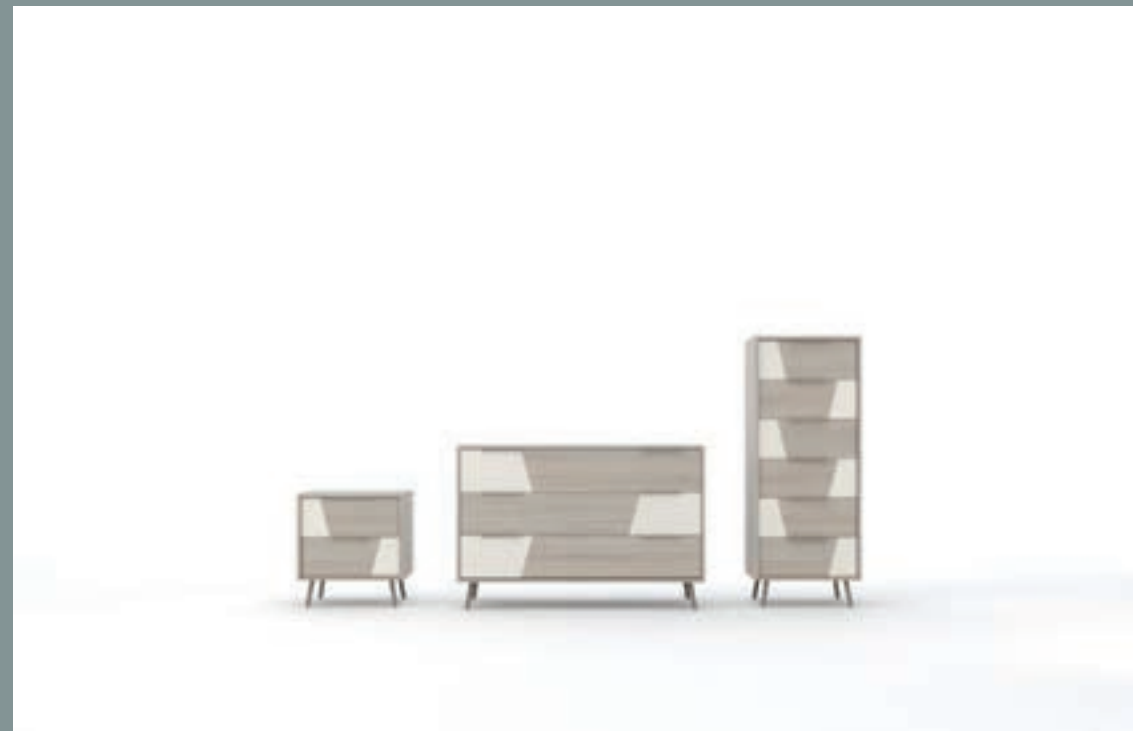

Comodino

L	H*	P	
53.7	44	48	cm

Comò

L	H*	P	
123.7	68.5	58	cm

Settimanale

L	H*	P	
53.7	123.6	48	cm

* Con piedini Free H +14 cm.

Finiture