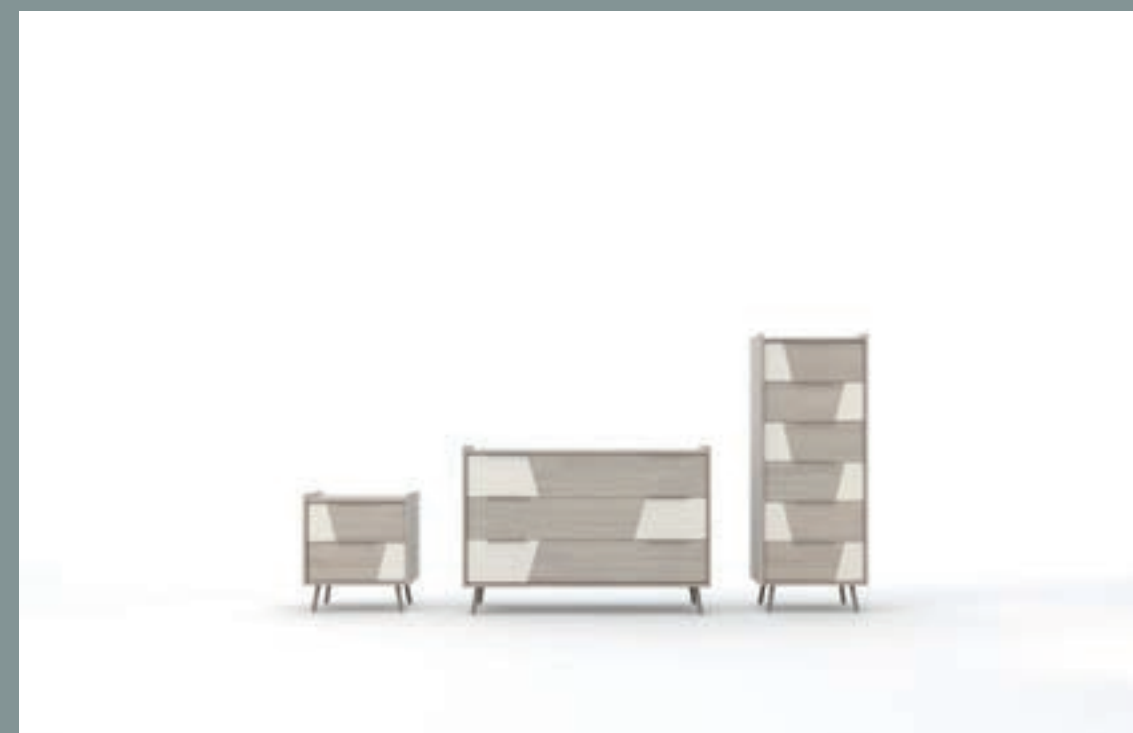

GRUPPO TRAY - APPLICATIVO .A

Comodino

L	H*	P	
53.7	46.1	48	cm

Comò

L	H*	P	
123.7	70.5	58	cm

Settimanale

L	H*	P	
53.7	125.7	48	cm

* Con piedini Free H +14 cm.