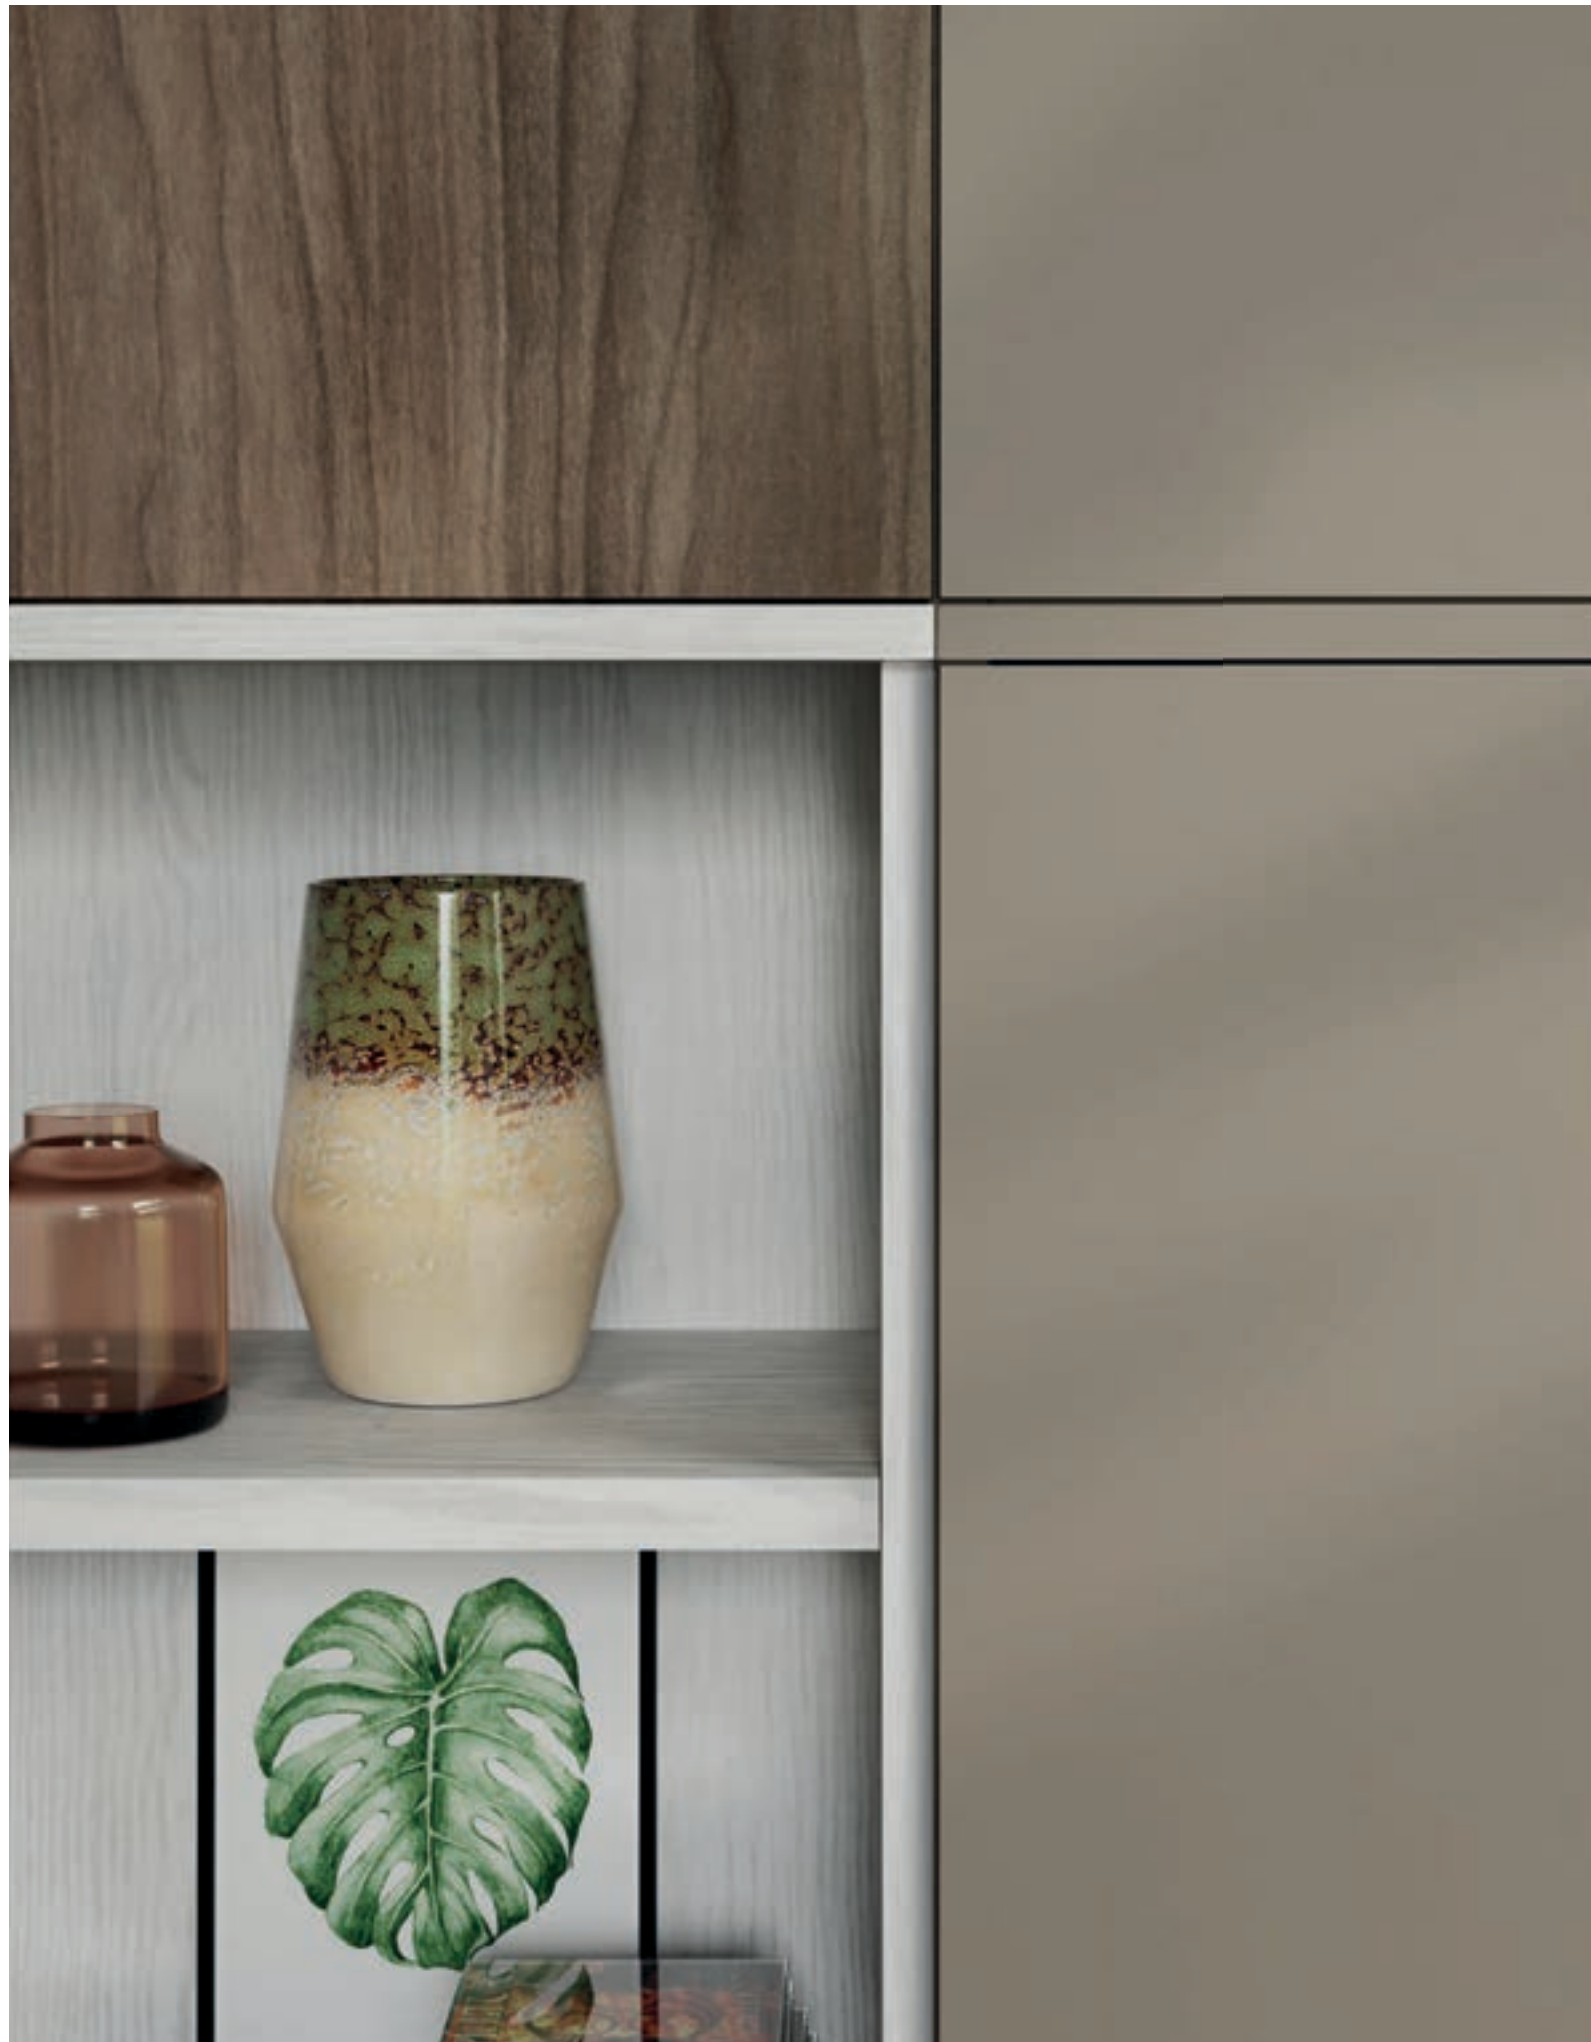

Pensili

L	200 cm	Pensili con apertura push-pull in tinta Lime, Visone, Sabbia, Rosso. Vano a giorno in tinta Visone con schienale in tinta Lime.
H	45 cm	
P	35 cm	

Finiture

Lime

Visone

Sabbia

Rosso

Ambienti in costante comunicazione,
soluzioni che valorizzano ogni spazio
definendolo nell'estetica e nel carattere.