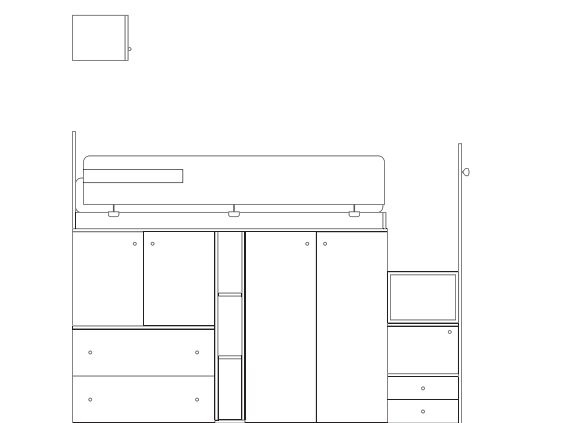

// CAMERE + ARMADI .113

Letto matrimoniale a soppalco

L	
composizione	174 cm
protezioni	180 cm

H	
filo longoni	143 cm
pensili	196 cm

P	248 cm

Letto matrimoniale a soppalco in finitura Frassino sbiancato con applicativi in tinta Rosso e protezioni in tinta Sabbia.

Armadio in finitura Frassino sbiancato nella medesima finitura, cassetti in tinta Sabbia e pomoli tipo goccia in tinta Rosso.

Pensile

L	150 cm

H	30 cm

P	35 cm

Pensile in finitura Frassino sbiancato con anta in tinta Sabbia e dettagli in tinta Rosso.

Finiture

Frassino sbiancato

Sabbia

Rosso