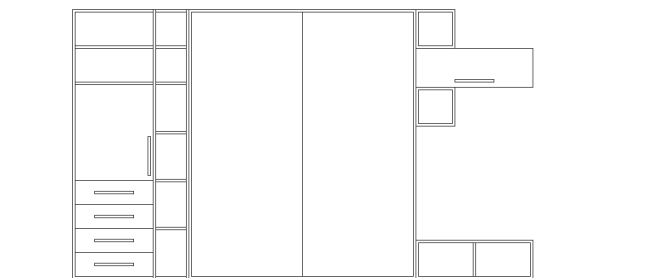

Zona giorno con libreria a spalla e letto matrimoniale richiudibile

L	354.6 cm	Zona giorno in finitura Frassino sbiancato con particolari e maniglie Free in tinta Grigio e in finitura Frassino sbiancato.
H	208 cm	
P	35 cm	Letto matrimoniale ad incasso con maniglia - piede integrata nel meccanismo, dotato di pistoni a gas per agevolarne l'apertura e la chiusura. La rete è dotata di cinghia ferma materasso e coperte.