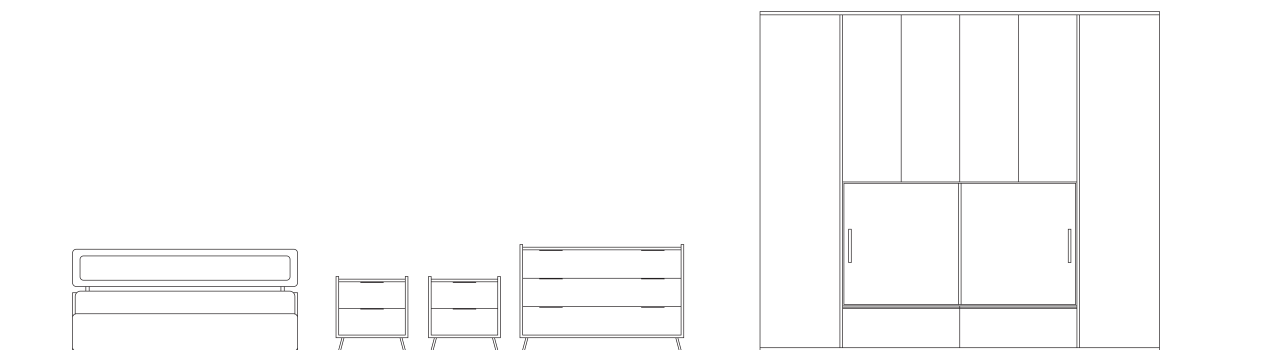

// CAMERE + ARMADI .109

Letto - Mood

L	170 cm	Letto con giroletto Fiore con testiera Mood in finitura Grigio spatolato con pannello in tessuto Orinoco imbottito.
H	88.5 cm	
P	208.5 cm	

Comodino - Tray

L	53.7 cm	Comodino Tray in tinta Visone con cassetti in finitura Grigio spatolato e top in tinta Lime, piedini Free e maniglia Zed in tinta Visone.
H	60.1 cm	
P	48 cm	

Comò - Tray

L	123.7 cm	Comò in tinta Visone con cassetti in finitura Grigio spatolato e top in tinta Lime, piedini Free e maniglia Zed in tinta Visone.
H	84.5 cm	
P	58 cm	

Armadio gola battente

L	300 cm	Armadio con vani laterali, cestoni con maniglia gola e due moduli da 90 push-pull in finitura Grigio spatolato, modulo scorrevole con maniglie Free e struttura modulo scorrevole a vista in tinta Visone.
H	258 cm	
P	56 cm	

Finiture

	Grigio spatolato		Visone		Pietra 23
	Lime		Bianco interno armadio