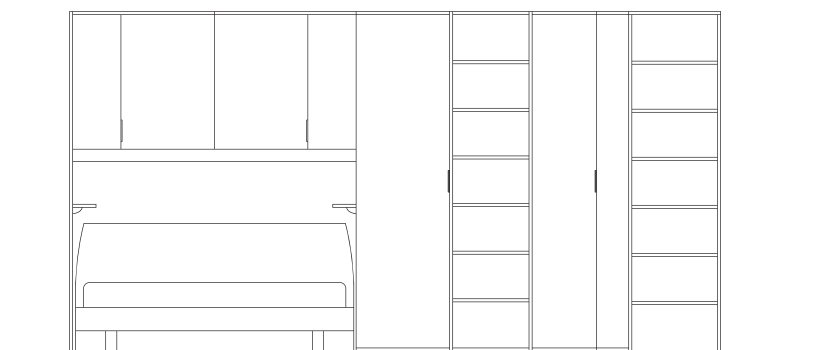

// CAMERE + ARMADI .110

Letto - Free

L	175 cm	Letto con giroletto Folding e testiera Free in finitura Noce con piedini Cilindro in plexiglass trasparenti.
H	98 cm	
P	214 cm	

Armadio con ponte, cabina e terminale

L		Armadio in finitura Natural wood con particolari e mensole in finitura Noce e in tinta Lime, maniglie Zed in tinta Visone.
frontale	418 cm	
destra	180 cm	
H	258 cm	
P	56 cm	

Finiture

	Natural wood		Noce
	Lime