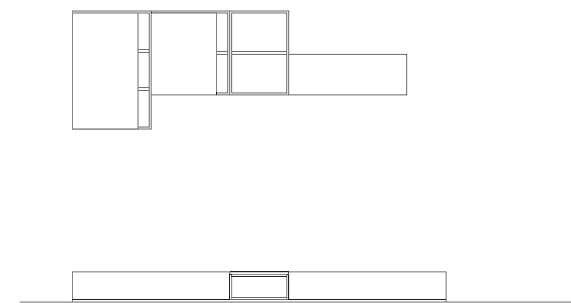

ARMADI + ZONA GIORNO .124

Base

L	285 cm	Base in finitura Natural wood con cassette push-pull e zoccolatura in finitura Noce.
H	23.9 cm	
P	56.5 cm	

Gruppo pensili

L	255 cm	Gruppo pensili in finitura Natural wood con ante push-pull e ripiani in finitura Noce. [pensili L 60 cm - anta L 45 cm].
H	96 cm	
P	35 cm	