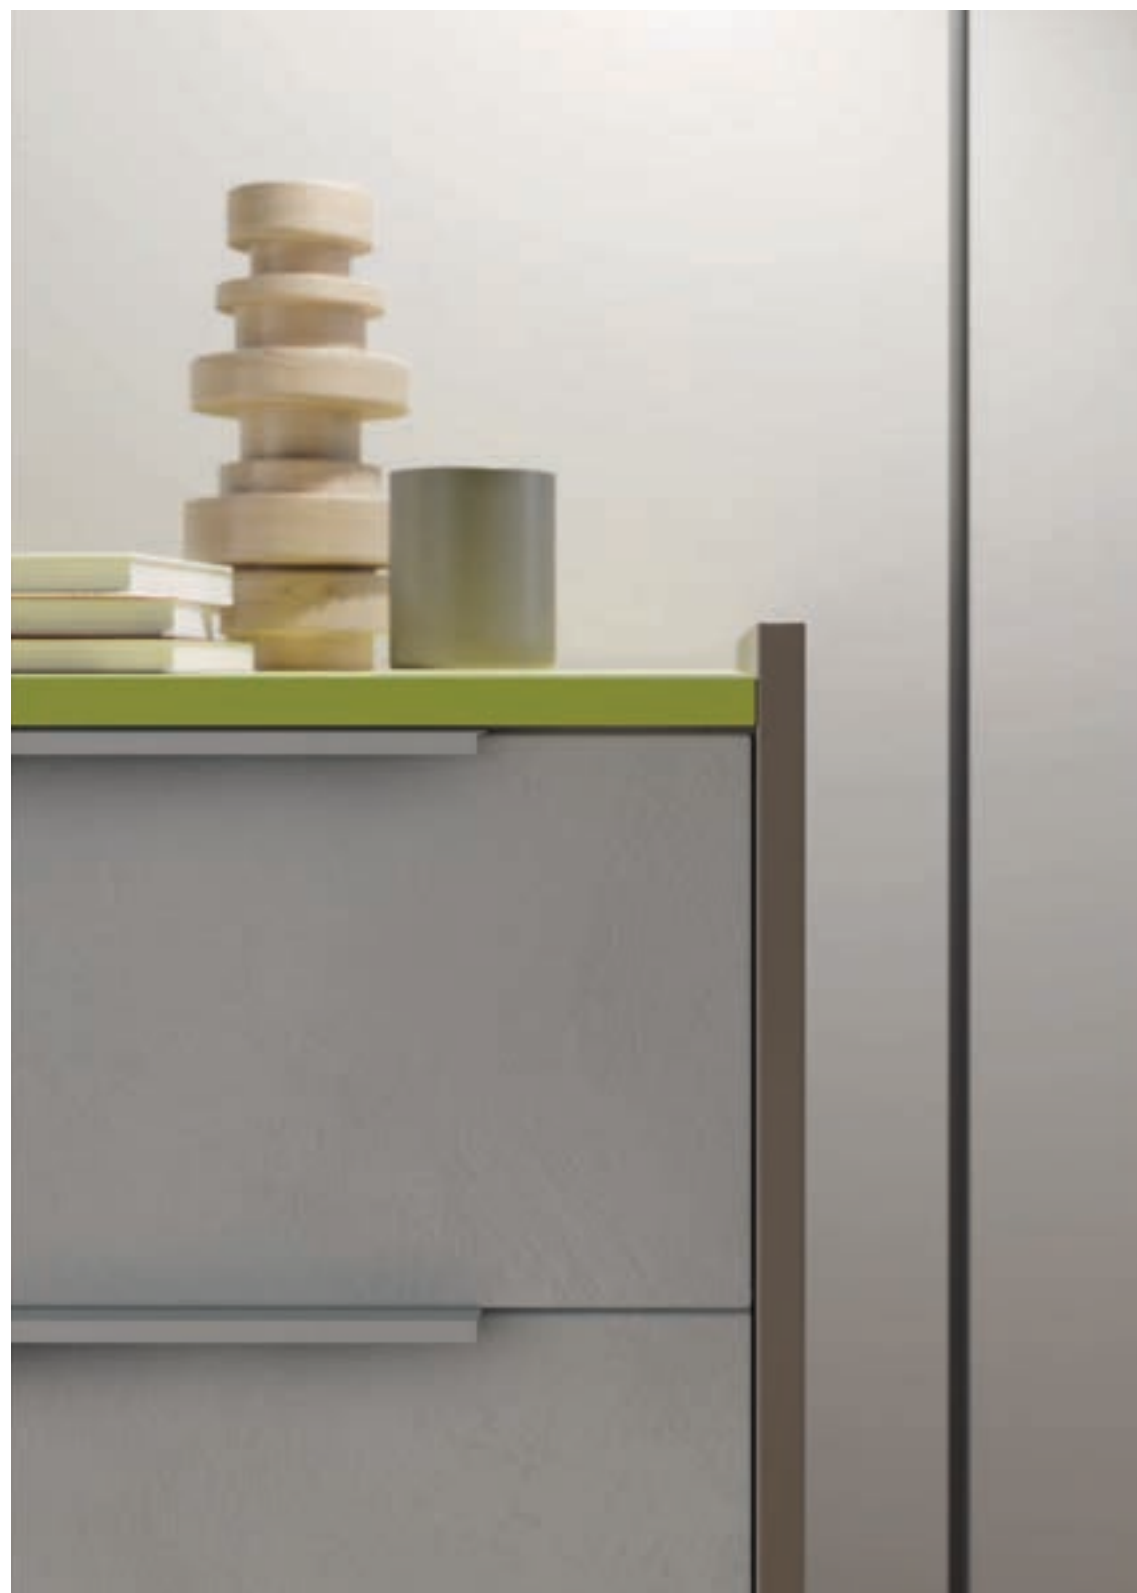

A destra:
armadio con gola battente in finitura Grigio spatolato.
Il modulo scorrevole è caratterizzato dalle maniglie Free
e dalla struttura in tinta Visone, dai due moduli battenti
sopra il vano scorrevole con apertura push-pull e dai due
cestoni con maniglie gola in tinta Grigio.

Sopra:
dettaglio ravvicinato sul comò Tray e sulla combinazione
delle forme, della finitura Grigio spatolato e delle tinte
Visone e Lime.