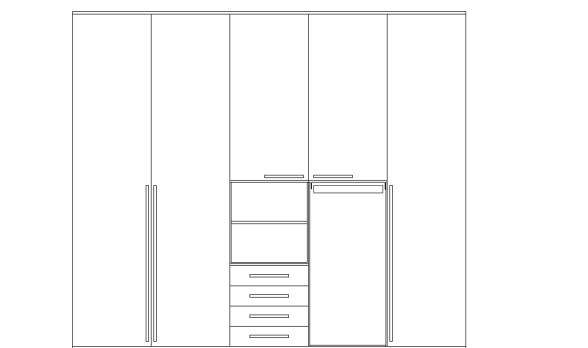

ARMADI + ZONA GIORNO .125

Armadio

L	300 cm	Armadio in finitura Frassino sbiancato. Maniglie Free e Style in tinta Bianco.
H	258 cm	
P	45 cm	

Finiture