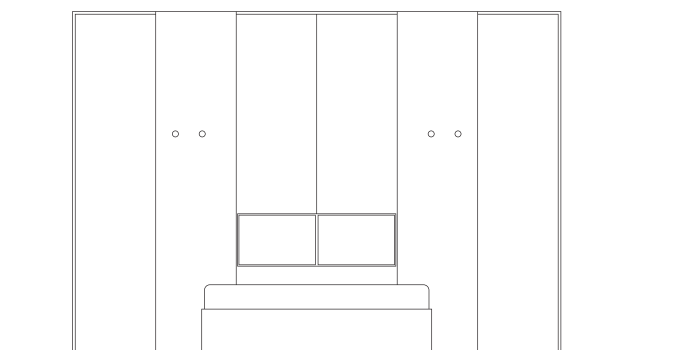

// CAMERE + ARMADI .112

Letto

L	169.5 cm	Giroletto contenitore in finitura Grigio spatolato con testiera contenitiva in tinta Bianco con coperchio in finitura Noce.
H	30.5 cm	
P	199 cm	

Doppia cabina lui & lei

L	361.2 cm	Doppia cabina lui & lei in tinta Bianco con ante scorrevoli in finitura Grigio spatolato e dettagli in finitura Noce.
H	258 cm	
P	100.7 cm	Tra le due cabine una coppia di moduli contenitori [L 60 cm x P 56 cm] con ante in finitura Grigio spatolato e due elementi a giorno ad uso libreria [L 60 cm x P 45 cm] in tinta Bianco.

Finiture

	Grigio spatolato		Noce
	Bianco