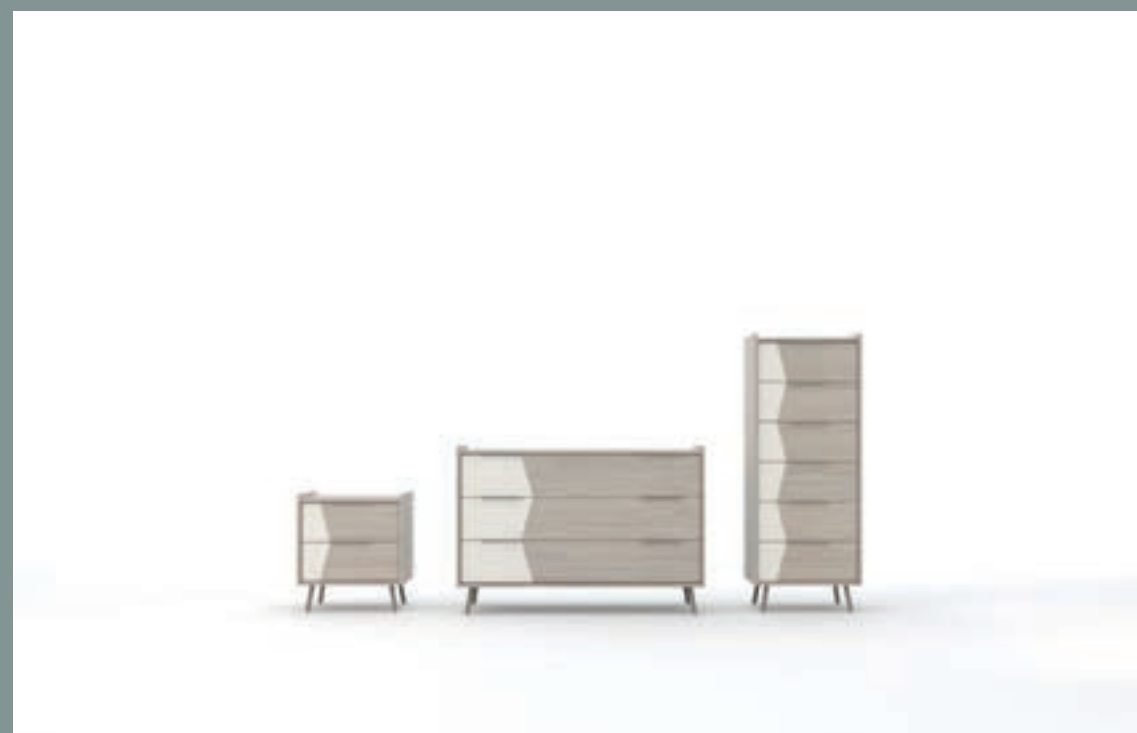

Comodino

L	H*	P	
53.7	46.1	48	cm

Comò

L	H*	P	
123.7	70.5	58	cm

Settimanale

L	H*	P	
53.7	125.7	48	cm

* Con piedini Free H +14 cm.

Finiture