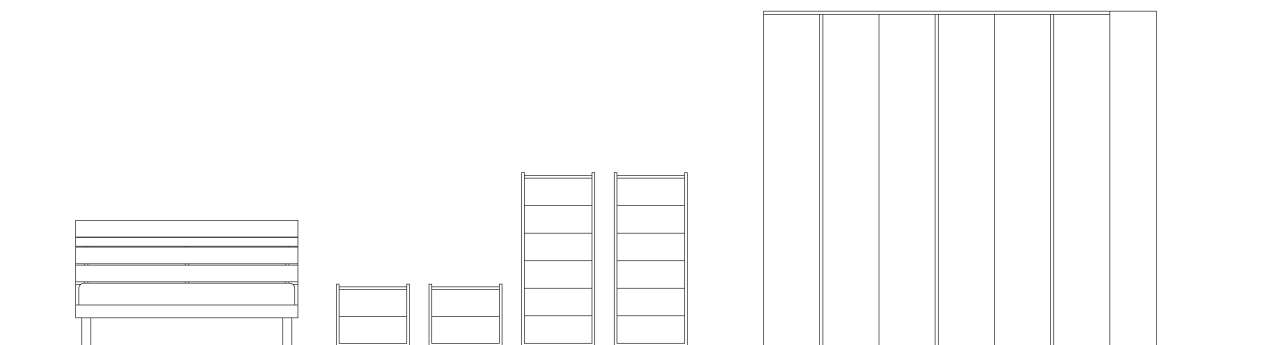

// CAMERE + ARMADI .105