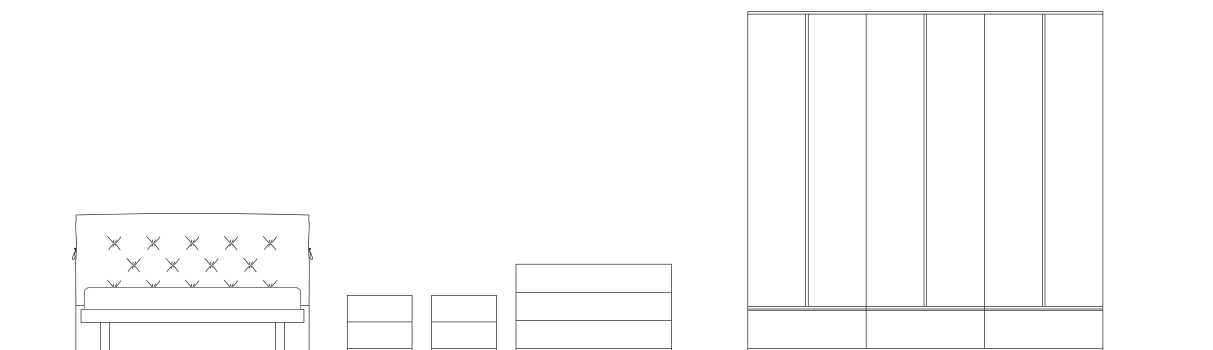

// CAMERE + ARMADI .106

Letto - Flake

L	170 cm	Letto con giroletto Evoluzione in finitura Grigio spatolato e testiera Flake in finitura Noce con cuscino in tessuto Orinoco imbottito; piedini Cilindro in plexiglass trasparente.
H	103 cm	
P	202 cm	

Comò - Simple

L	120 cm	Comò Simple in finitura Grigio spatolato con cassetti push-pull; cassetto superiore e top in finitura Noce.
H	66.7 cm	
P	56.5 cm	

Comodino - Simple

L	50 cm	Comodino Simple in finitura Grigio spatolato con cassetti push-pull; cassetto superiore e top in finitura Noce.
H	42.3 cm	
P	46.5 cm	

Armadio gola battente

L	270 cm	Armadio con ante in finitura Noce con cestoni alla base in finitura Grigio spatolato e maniglia gola in tinta Grigio.
H	258 cm	
P	56 cm	

Finiture

	Noce		Bianco interno armadio
	Grigio spatolato		Arancio 51