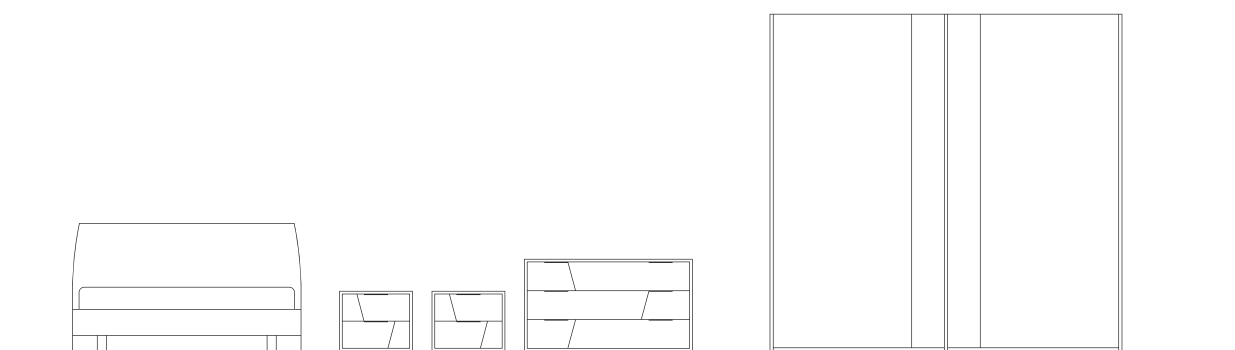

// CAMERE + ARMADI .102

Letto - Free

L	175 cm	Giroletto Folding con testiera Free in finitura Frassino sbiancato, piedini Cilindro in plexiglass trasparenti.
H	98 cm	
P	214 cm	

Comodino - Frame

L	53.7 cm	Comodino Frame in finitura Frassino sbiancato con applicativi e maniglie Zed in tinta Bianco.
H	44 cm	
P	48 cm	

Comò - Frame

L	123.7 cm	Comò Frame in finitura Frassino sbiancato con applicativi e maniglie Zed in tinta Bianco.
H	68.5 cm	
P	58 cm	

Armadio scorrevole - Plus

L	238.9 cm	Armadio scorrevole Plus in finitura Frassino sbiancato, inserti su ante e maniglioni in tinta Bianco.
H	258 cm	
P	61.3 cm	

Finiture