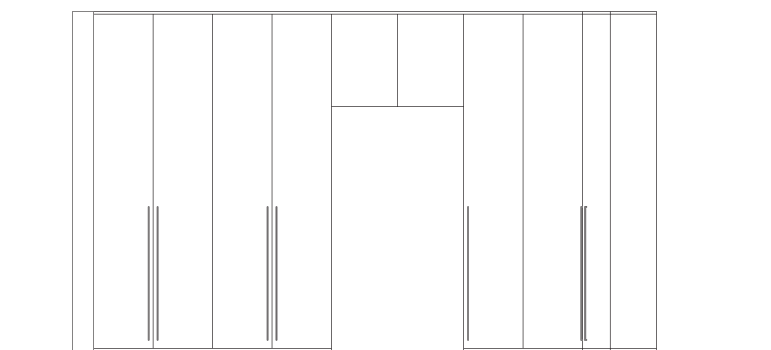

ARMADI + ZONA GIORNO .123

Armadio

L	440.8 cm	Armadio con fascia di tamponamento ad angolo a sinistra, modulo sopraporta base finita, modulo ad angolo ed elemento terminale in tinta Bianco. Maniglia Linea in tinta Bianco.
H	258 cm	
P		
armadio	56 cm	
lato destro	232.1 cm	

Finiture

Bianco