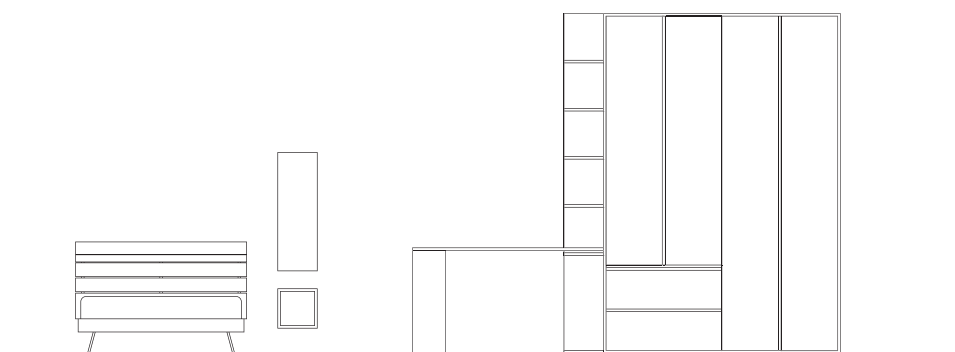

// CAMERE + ARMADI .115