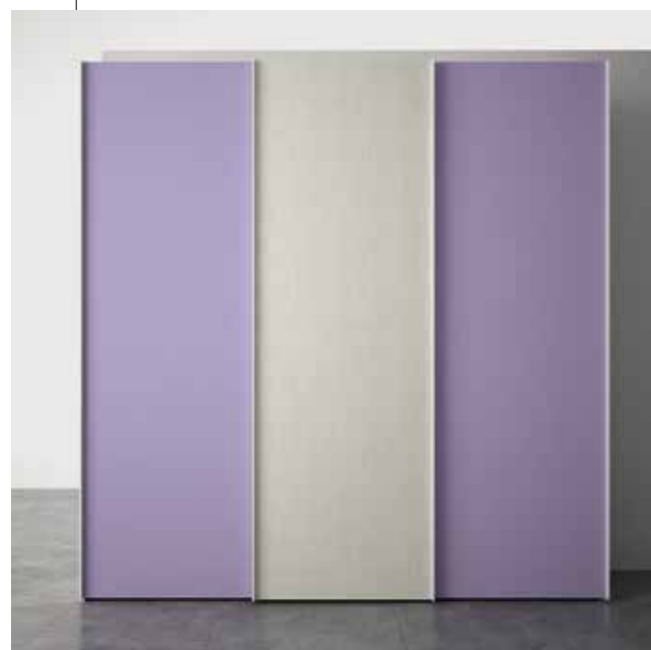

FRASSINO SBIANCATO

COMPOSIZIONE

# 40

N O T T E

40

 Vivere lo **spazio-notte**.

Il diverso approccio spaziale, ci permetterà di stare più comodi guardando la TV e leggendo un libro senza, per questo, alzarci e andare in soggiorno.

BIANCO / CANAPA  
maniglia CANAPA

FRASSINO SBIANCATO / VERDE MELA  
maniglia BIANCO

L'armadio scorrevole rappresenta  
il segno di una forte e nobile esterità  
coniugata alla praticità di utilizzo.  
Eccolo a colori! Splendido!

FRASSINO SBIANCATO / LILLA  
maniglia BIANCO