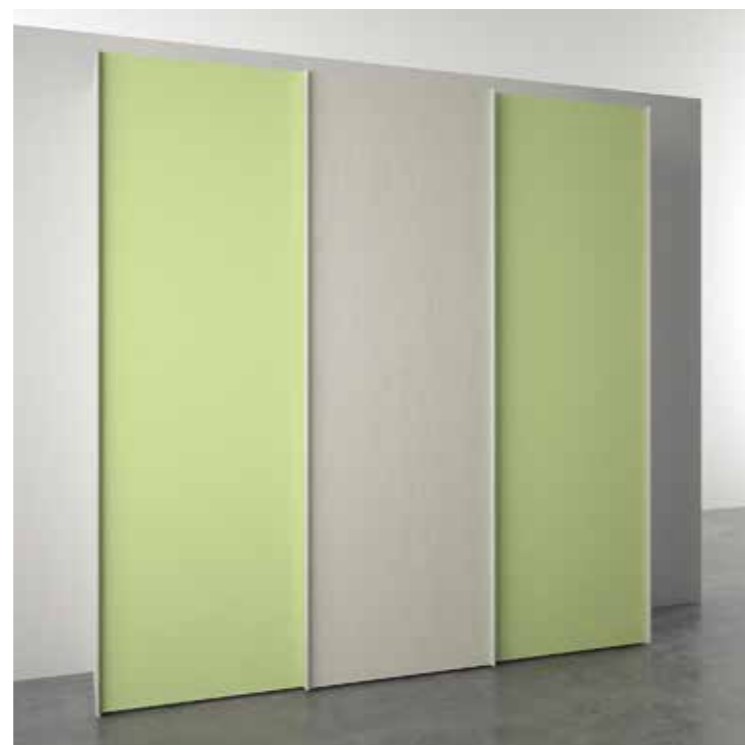

FRASSINO SBIANCATO

COMPOSIZIONE

# 40

N O T T E

40

 Vivere lo **spazio-notte**.

Il diverso approccio spaziale, ci permetterà di stare più comodi guardando la TV e leggendo un libro senza, per questo, alzarci e andare in soggiorno.

BIANCO / CANAPA  
maniglia CANAPA

FRASSINO SBIANCATO / VERDE MELA  
maniglia BIANCO

L'armadio scorrevole rappresenta  
il segno di una forte e nobile esterità  
coniugata alla praticità di utilizzo.  
Eccolo a colori! Splendido!

FRASSINO SBIANCATO / LILLA  
maniglia BIANCO