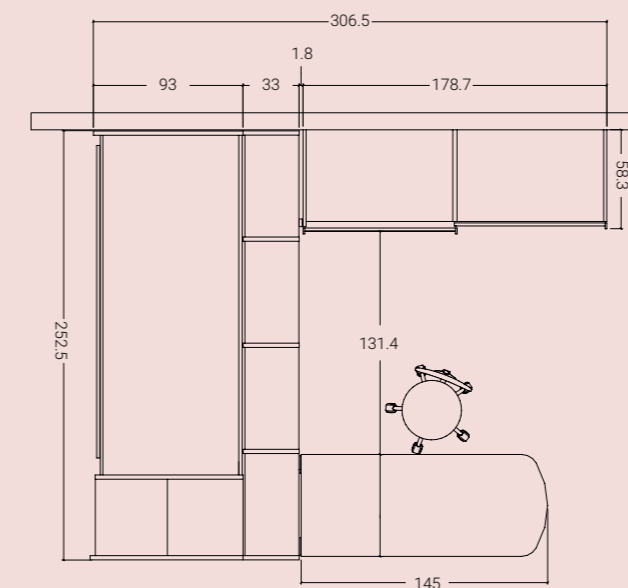

< 06 SCHEMA LIBERO

H. MAX: 226 cm

FINITURE

Nella pagina a lato: dettaglio zenitale letto estraibile e cassettoni aperti.

A lato: letto a soppalco con scaletta ad uso contenitivo.

**UN'UNICA SOLUZIONE
COMPOSITIVA, CAPACE DI
SEGNARE E DIVIDERE LO
SPAZIO, DOVE TROVARE
LE RISPOSTE ALLE
DIVERSE ESIGENZE.**