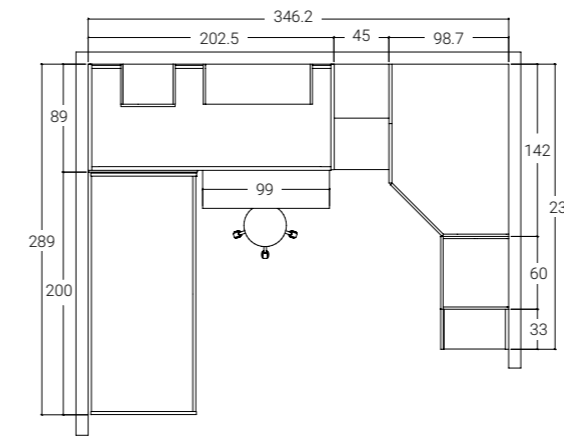

Sopra: scrivania estraibile in finitura Natural Wood.

A lato: vano contenitore proposto sempre in finitura Natural Wood, in profondità 89 cm.

<05 SCHEMA LIBERO

H. MAX: 258 cm

FINITURE

NATURAL WOOD

ROSSO

VISONE

**LE SUDDIVISIONI
INTERNE DELL'ARMADIO
CONSENTONO UNA
CONCRETA ED EFFICACE
OTTIMIZZAZIONE DELLO
SPAZIO.**