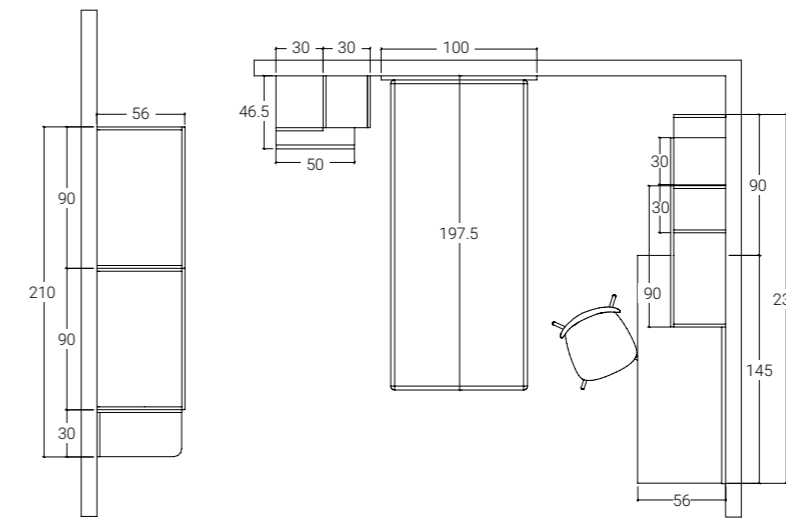

Sopra: comodino a un cassetto sospeso in finitura Noce.

A lato: scrittoio sospeso integrato a diversi sistemi contenitivi.

< 03 SCHEMA LIBERO

H. MAX: 258 cm

FINITURE

**VOLUMI CHE IDENTIFICANO
SOLUZIONI CONTENITIVE
CONTEMPORANEE DOVE
RIPORRE ED ORGANIZZARE.**