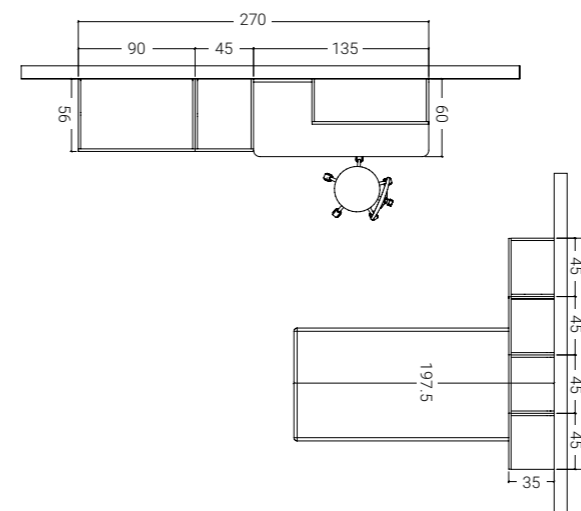

Sopra: colonna con vano a giorno a possibile uso comodo.

A lato: vista zenitale scrivania con piano sagomato.

<01 SCHEMA LIBERO

H. MAX: 258 cm

FINITURE

**COLORE E
FUNZIONE.
CREATIVITÀ E
RAZIONALITÀ
COMPOSITIVA
DEFINISCONO NUOVI
PERCORSI D'ARREDO.**